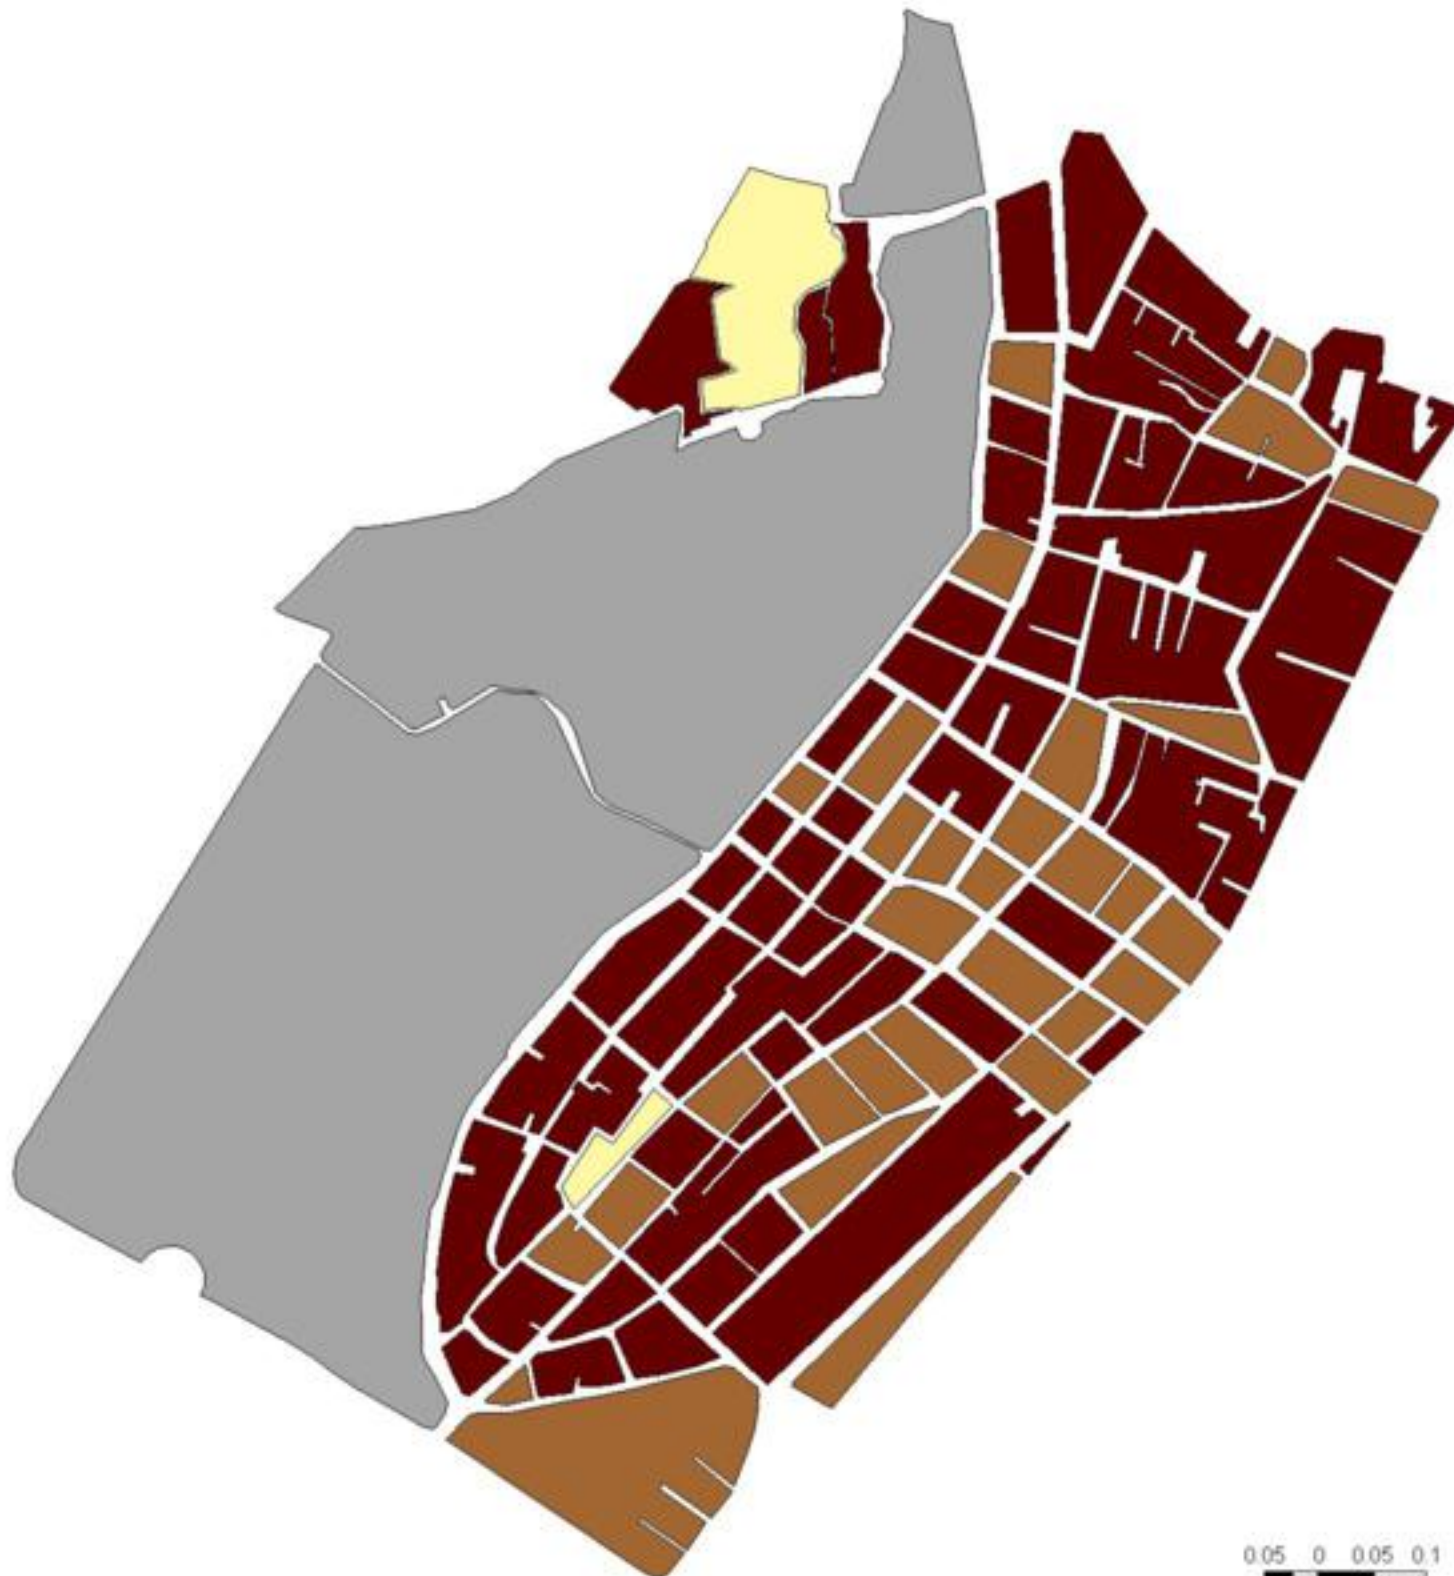

EVALUA DF
Consejo de Evaluación del
Desarrollo Social del
Distrito Federal

INDICE DE DESARROLLO SOCIAL

Delegación: Gustavo A. Madero
Colonia: Loma La Palma
Grado de desarrollo: Muy Bajo

Grado de Desarrollo Social

-  Muy bajo
-  Bajo
-  Medio
-  Alto
-  Sin dato

0.05 0 0.05 0.1 Kilómetros

Fuente: Elaboración propia con datos de Seduvi e INEGI