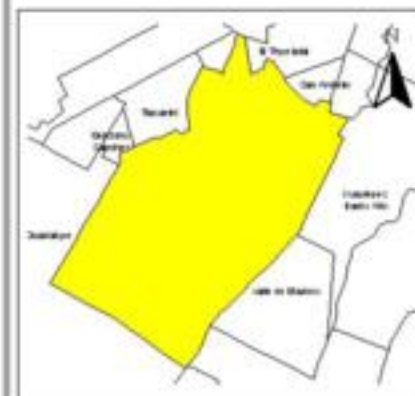

EVALUA DF
Consejo de Evaluación del
Desarrollo Social del
Distrito Federal

INDICE DE DESARROLLO SOCIAL

Delegación: Gustavo A. Madero
Colonia: Loma La Palma
Grado de desarrollo: Muy Bajo

Grado de Desarrollo Social

-  Muy bajo
-  Bajo
-  Medio
-  Alto
-  Sin dato

0.05 0 0.05 0.1 Kilómetros

Fuente: Elaboración propia con datos de Seduvi e INEGI